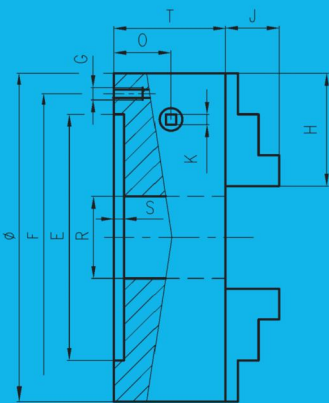

IUS – TYP 243801.0

Стандартната окомплектовка съдържа:
 Grundauführung enthält:
 Basic delivery contains:
 Livraison de base contient:
 Основная поставка включает:

M1 IUS

M1 IUS

Ø		3Ц		4Ц	
		STANDARD	kg	STANDARD	kg
80	M1	083210	1,20	084210	1,25
100	M1	103210	2,25	104210	2,30
125	M1	123210	3,90	124210	4,00
160	M1	163210	6,70	164210	6,80
200	M1	203210	13,80	204210	14,00
250	M1	253210	21,80	254210	22,20
315	M1	313210	41,60	314210	42,50
400	M1	403210	75,00	404210	76,10

Ø	E H6	F ±0,2	G	H	J	K	O	S	T	R
80	63	70	3×M5	35,5	13	6	16,5	3	45	17
100	80	90	3×M6	41,5	17	8	18,0	3	52	23
125	100	110	3×M8	51,5	19	8	22,0	4	58	28
160	130	143	3×M8	66,0	23	9	22,0	4	62	48
200	162	180	3×M10	74,0	29	11	27,5	5	76	52
250	210	226	3×M10	97,5	33	12	29,5	5	82	78
315	265	290	4×M12	123,0	40	14	35,0	6	100	108
400	350	375	6×M12	152,5	50	17	39,0	7	110	144